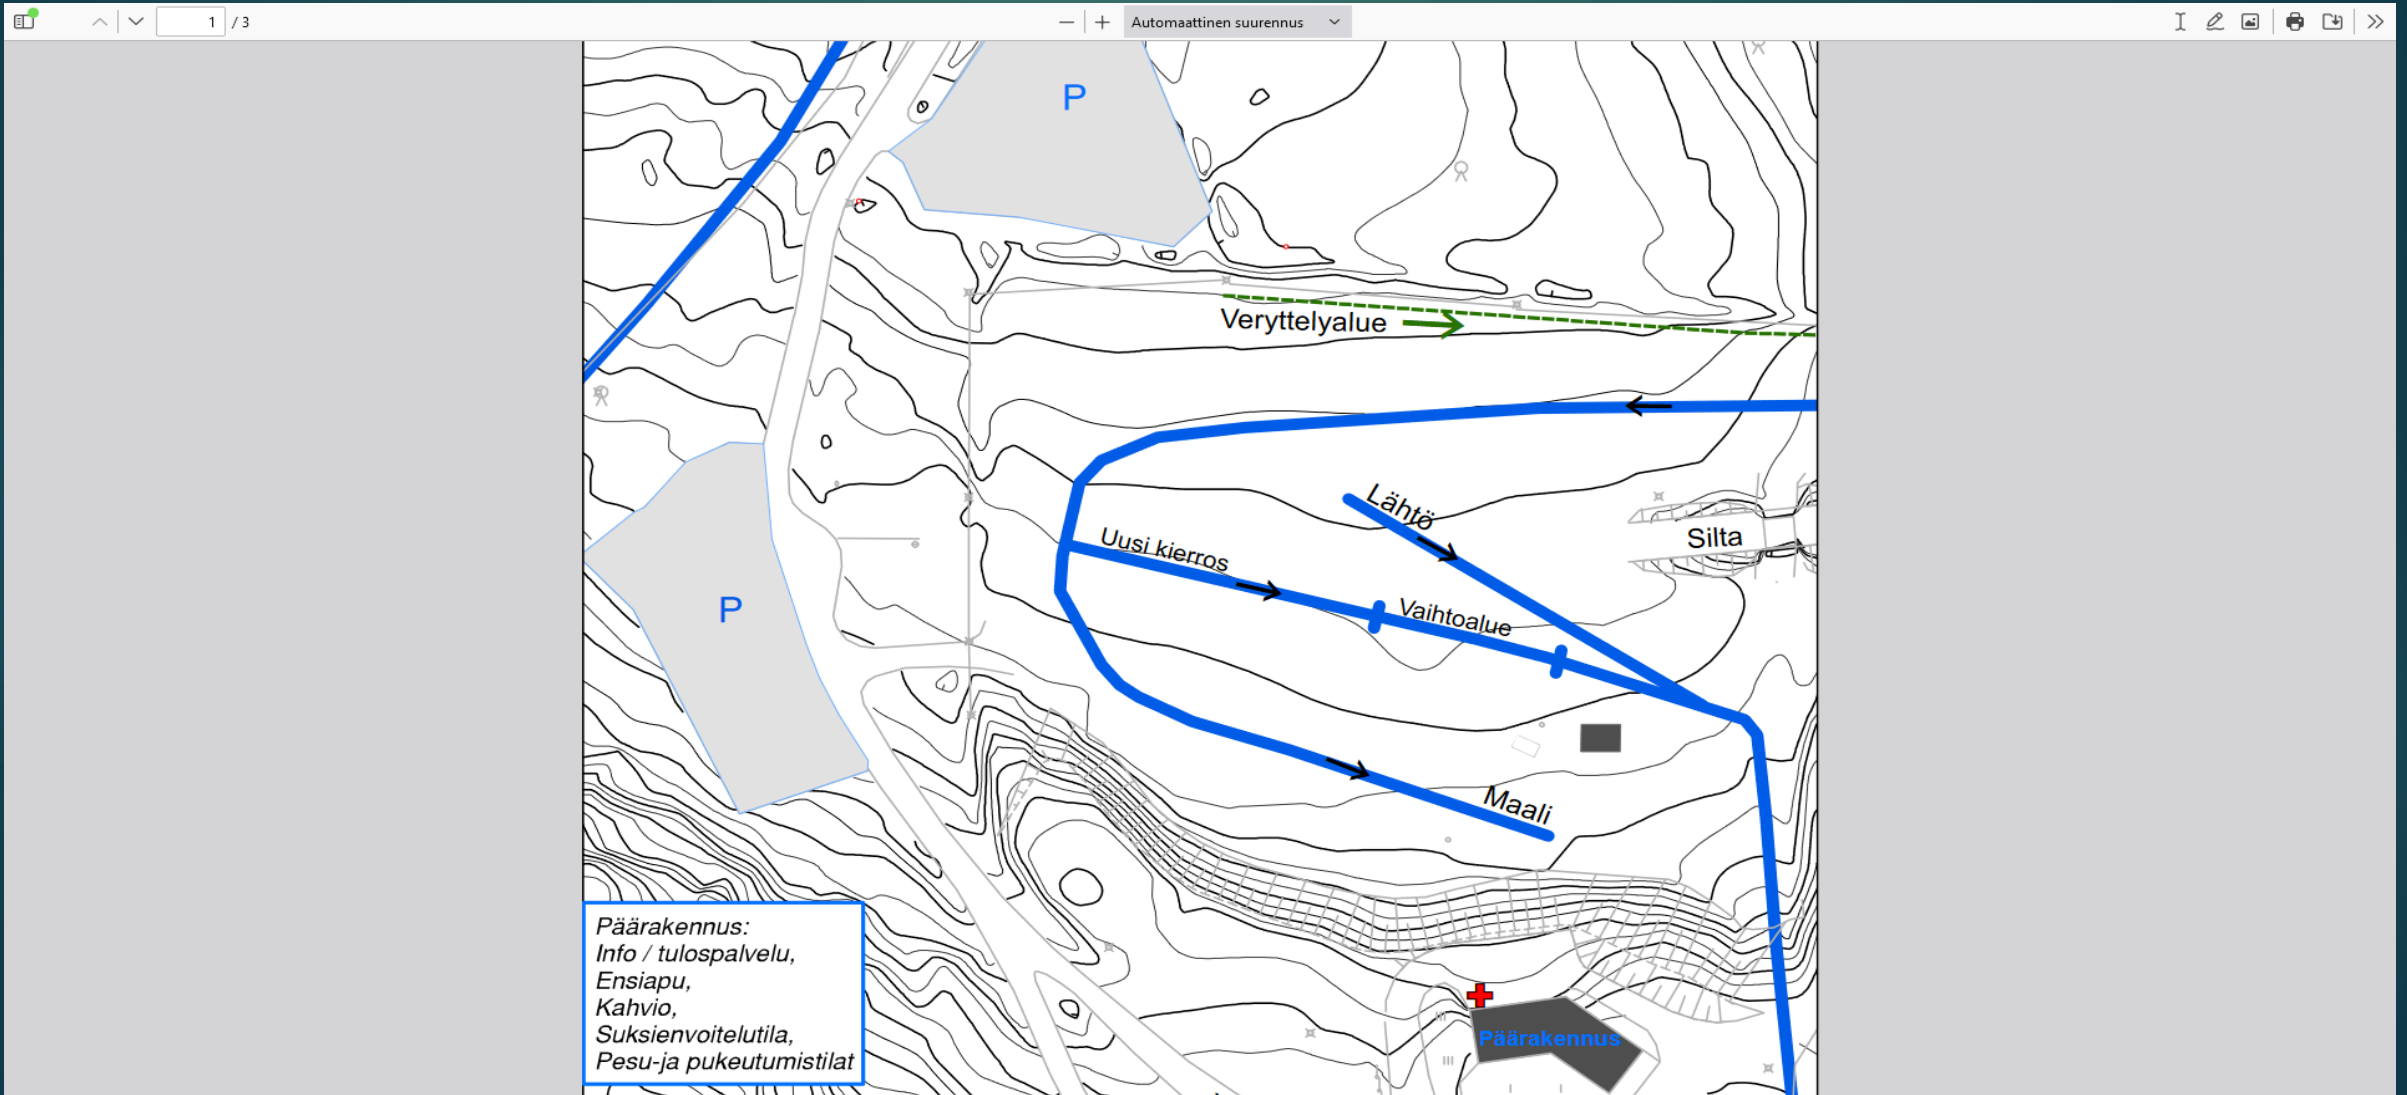

8. Stadionkartta

Lauantai 17.2.2024 ja
sunnuntai 18.2.2024

9. Sääennuste

LAUANTAI 17.2.

06.00		-6°	↘ 6	Tuntuu kuin -13° Pilivistä, runsasta lumisadetta	83%	☉ 1,6 cm
07.00		-5°	↘ 6	Tuntuu kuin -12° Pilivistä, runsasta lumisadetta	85%	☉ 2,2 cm
08.00		-4°	↘ 6	Tuntuu kuin -10° Pilivistä, runsasta lumisadetta	87%	☉ 2,3 cm
09.00		-3°	↘ 6	Tuntuu kuin -9° Pilivistä, runsasta lumisadetta	88%	☉ 1,3 cm
10.00		-1°	↗ 5	Tuntuu kuin -7° Pilivistä, runsasta lumisadetta	90%	☉ 1,2 cm
11.00		0°	↗ 5	Tuntuu kuin -5° Pilivistä, runsasta lumisadetta	91%	☉ 1,2 cm
12.00		0°	↗ 5	Tuntuu kuin -5° Pilivistä, ajoittaista räntäsadetta	92%	☉ 0,5 mm
13.00		+1°	↗ 5	Tuntuu kuin -4° Pilivistä, ajoittaista räntäsadetta	92%	☉ 0,5 mm
14.00		+1°	↗ 5	Tuntuu kuin -3° Pilivistä, ajoittaista räntäsadetta	92%	☉ 0,5 mm
15.00		+1°	↗ 5	Tuntuu kuin -4° Pilivistä, ajoittaista räntäsadetta	90%	☉ 0,7 mm
16.00		0°	→ 6	Tuntuu kuin -5° Pilivistä, ajoittaista lumisadetta	87%	☉ 0,7 cm
17.00		-1°	↘ 7	Tuntuu kuin -7° Pilivistä, ajoittaista lumisadetta	85%	☉ 0,7 cm
Sateen todennäköisyys 18-06						64%
18.00		-2°	↘ 7	Tuntuu kuin -9° Pilivistä, mahdollisesti vähäistä lumisadetta	81%	☉ 0,1 cm
19.00		-4°	↘ 6	Tuntuu kuin -11° Pilivistä, mahdollisesti vähäistä lumisadetta	76%	☉ 0,1 cm
20.00		-6°	↘ 6	Tuntuu kuin -13° Pilivistä, mahdollisesti vähäistä lumisadetta	72%	☉ 0,1 cm
21.00		-6°	↘ 6	Tuntuu kuin -13° Pilivistä ja poutaa	71%	0 cm

SUNNUNTAI 18.2.

06.00		-7°	↘ 6	Tuntuu kuin -14° Pilivistä ja poutaa	71%	0 cm
07.00		-7°	↘ 6	Tuntuu kuin -15° Melko pilivistä ja poutaa	71%	0 cm
08.00		-7°	↘ 6	Tuntuu kuin -15° Melko pilivistä ja poutaa	71%	0 cm
09.00		-7°	↘ 6	Tuntuu kuin -15° Melko pilivistä ja poutaa	69%	0 cm
10.00		-7°	↘ 5	Tuntuu kuin -14° Puolipilivistä ja poutaa	67%	0 cm
11.00		-7°	↘ 5	Tuntuu kuin -14° Puolipilivistä ja poutaa	66%	0 cm
12.00		-7°	↘ 5	Tuntuu kuin -14° Melkein selkeää ja poutaa	65%	0 cm
13.00		-7°	↘ 5	Tuntuu kuin -13° Selkeää ja poutaa	65%	0 cm
14.00		-7°	↘ 5	Tuntuu kuin -13° Selkeää ja poutaa	64%	0 cm
15.00		-7°	↘ 4	Tuntuu kuin -13° Selkeää ja poutaa	68%	0 cm
16.00		-7°	↘ 4	Tuntuu kuin -14° Selkeää ja poutaa	71%	0 cm
17.00		-8°	↘ 4	Tuntuu kuin -14° Selkeää ja poutaa	75%	0 cm
Sateen todennäköisyys 18-06						< 10%
18.00		-9°	↘ 4	Tuntuu kuin -15° Selkeää ja poutaa	77%	0 cm
19.00		-10°	↘ 4	Tuntuu kuin -17° Selkeää ja poutaa	80%	0 cm
20.00		-11°	↘ 4	Tuntuu kuin -18° Selkeää ja poutaa	82%	0 cm
21.00		-12°	↘ 4	Tuntuu kuin -19° Selkeää ja poutaa	82%	0 cm