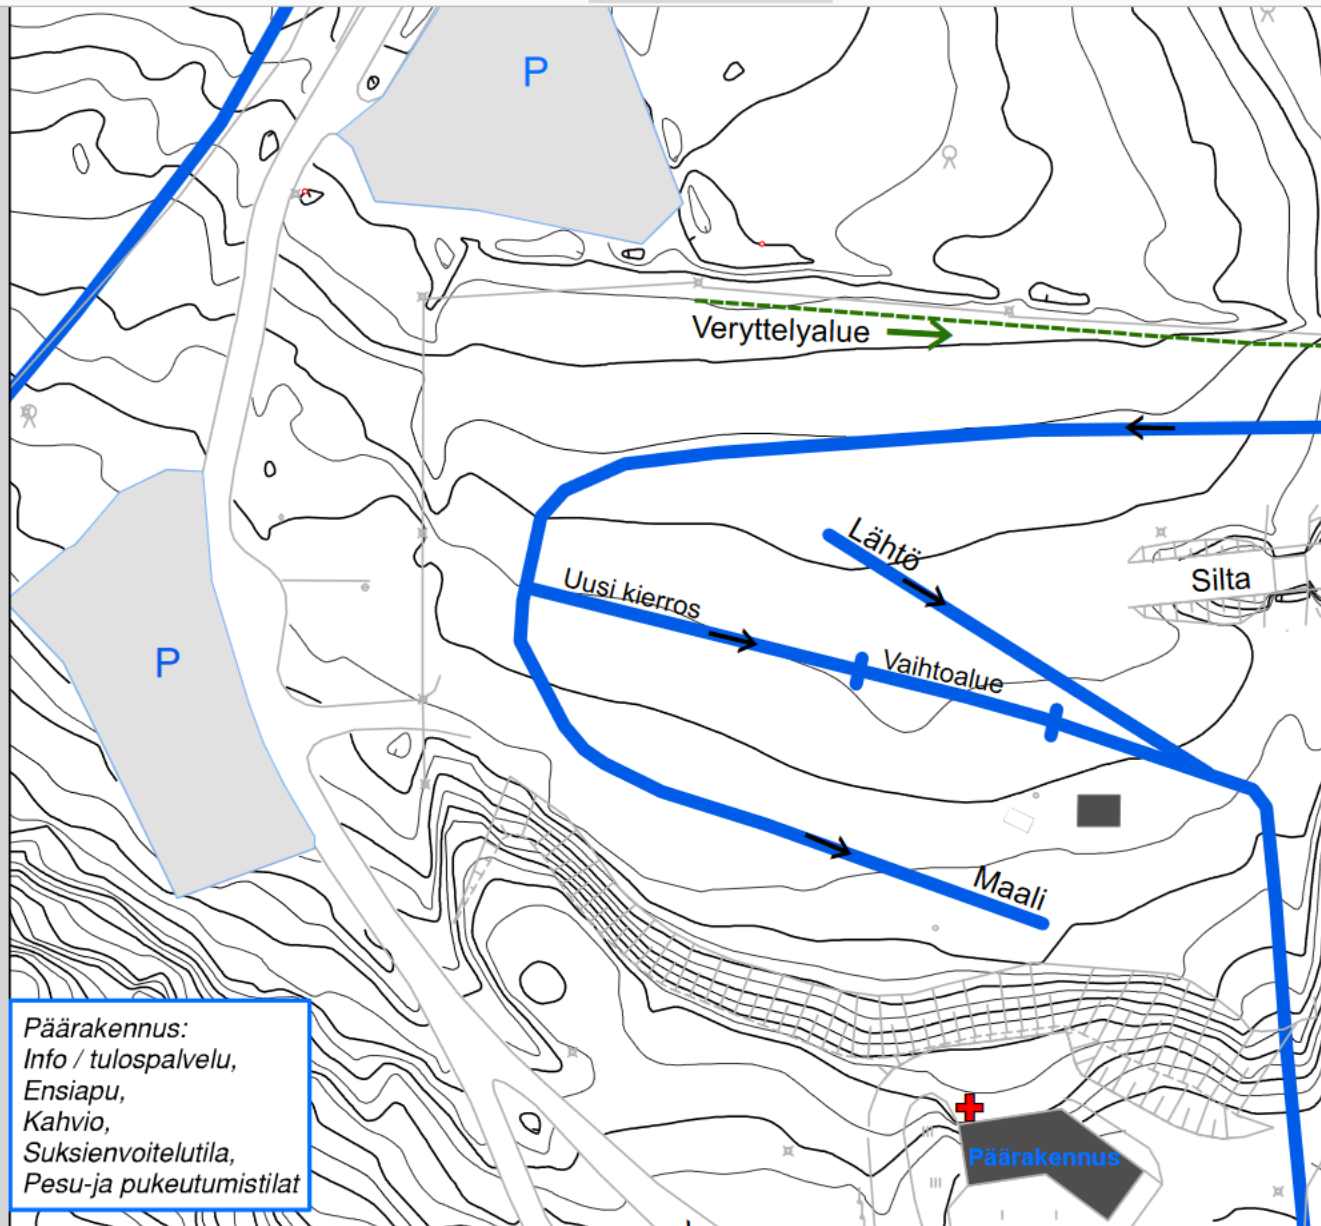

7. Latukartat

- Turvallisuuksista 3km lenkkiin tulee muutos: laavulle laskettaessa ei mennä suoraan (kuten latukartassa), vaan koukataan oikealle sprinttiradan kautta.
- Latu on heti aamulla merkattu, niin kuin se tullaan hiihtämään
- 5 lähtölatua ensimmäiset 20m (jolloin ladun vaihto ei ole sallittua), sitten 3 latua mäen alle, mäki ilman latuja ja sen jälkeen 2 latua.
- Vapaan osuuksilla perinteisen latujen päällä hiihto kielletty

7. Verryttely ja suksien testaus

VERRYTTELYLATU (kaksisuuntainen)

Lähtö pisteestä A: pe ja su A – B – A
la la A – C – A

7. Verryttely ja suksien testaus

- VERRYTTELY KISALADULLA SALLITTU VIESTIEN VÄLISSÄ, SILLOIN KUN KILPAILU EI OLE KÄYNNISSÄ
- KISALATU SULJETAAN AINA 5MIN ENNEN KISAN ALKUA
- TESTAUS AINA HIIHTOSUUNTAAN
- MUUT KUIN KILPAILIJAT, KISALADUILLE VAIN POOLILIIVILLÄ