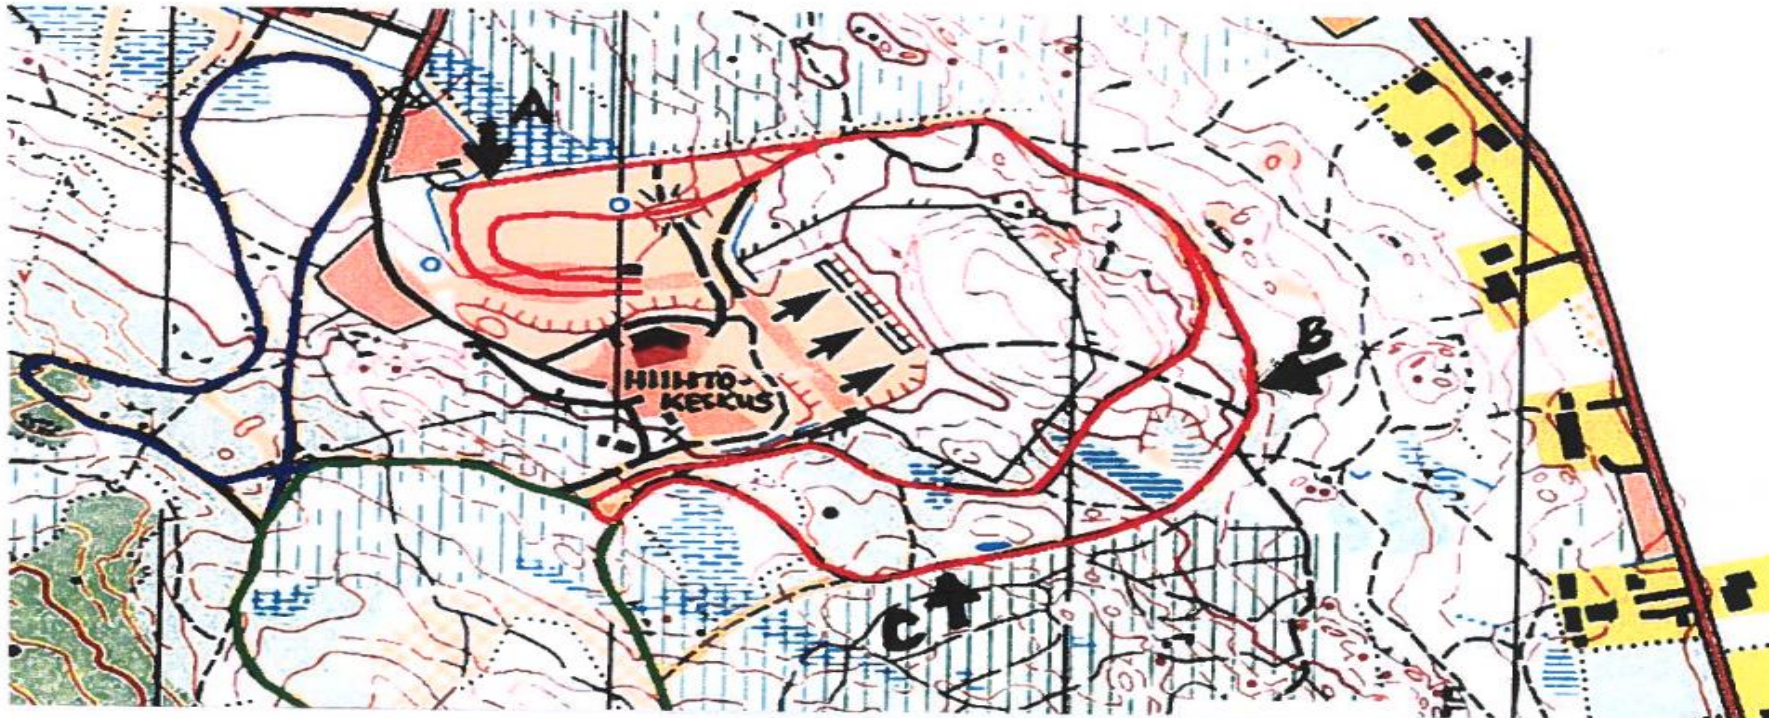

7. Latukartat

- Turvallisuuksista 3km lenkkiin tulee muutos: laavulle laskettaessa ei mennä suoraan (kuten latukartassa), vaan koukataan oikealle sprinttiradan kautta.
- Latu on heti aamulla merkattu, niin kuin se tullaan hiihtämään
- 5 lähtölatua ensimmäiset 20m (jolloin ladun vaihto ei ole sallittua), sitten 3 latua mäen alle, mäki ilman latuja ja sen jälkeen 2 latua.
- Vapaan osuuksilla perinteisen latujen päällä hiihto kielletty

7. Verryttely ja suksien testaus

VERRYTTELYLATU (kaksisuuntainen)

Lähtö pisteestä A: pe ja su A – B – A
la la A – C – A

7. Verryttely ja suksien testaus

- VERRYTTELY KISALADULLA SALLITTU VIESTIEN VÄLISSÄ, SILLOIN KUN KILPAILU EI OLE KÄYNNISSÄ
- KISALATU SULJETAAN AINA 5MIN ENNEN KISAN ALKUA
- TESTAUS AINA HIIHTOSUUNTAAN
- MUUT KUIN KILPAILIJAT, KISALADUILLE VAIN POOLILIIVILLÄ