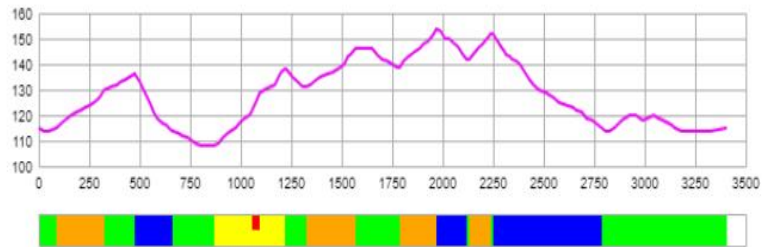

7. Latukartat

Course length:	3,405m	Height difference (HD):	46m	Lowest point:	108m
Course category:	D	Maximum climb (MC):	30m	Highest point:	154m
		Total climb (TC):	101m