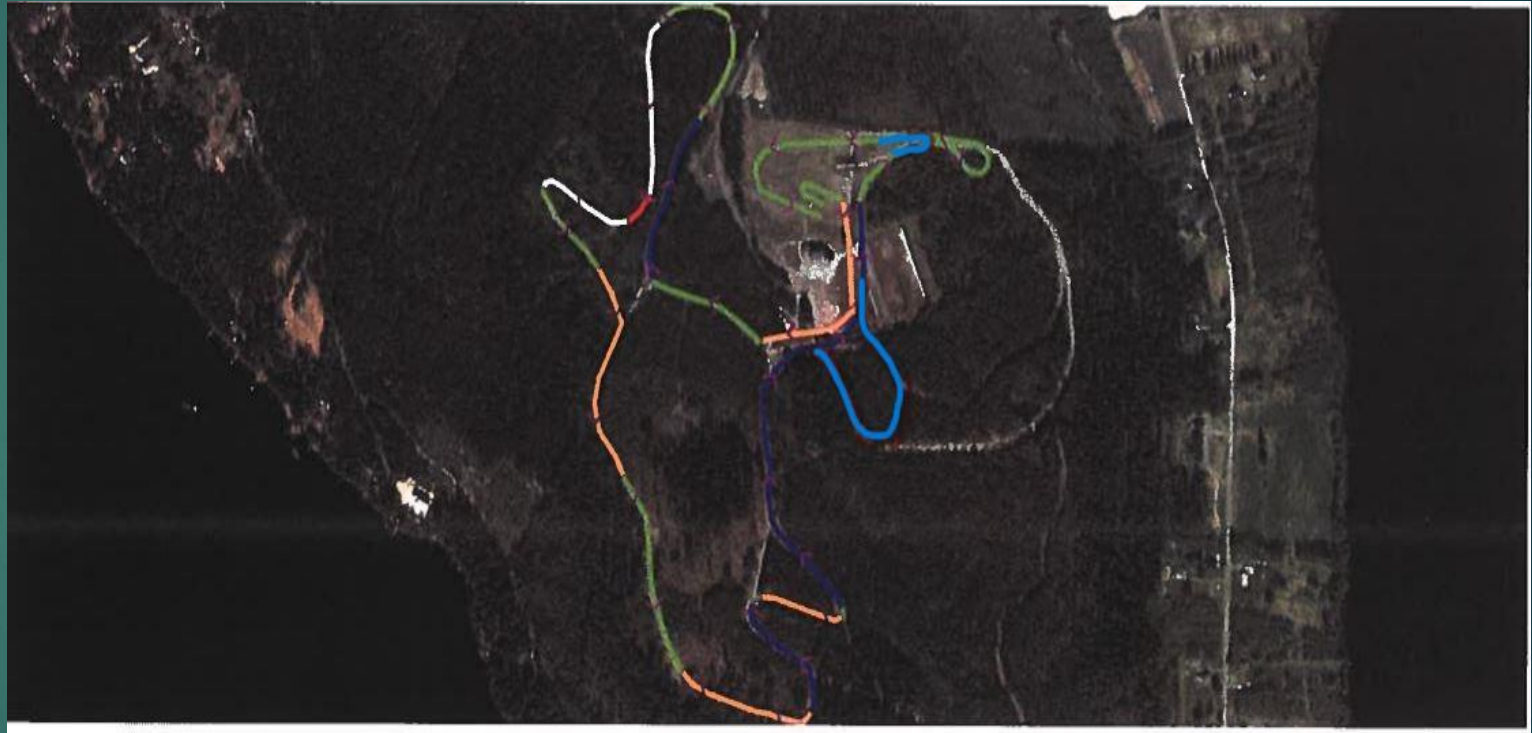

7. Latukartat

- Turvallisuuksista 3km lenkkiin tulee muutos: laavulle laskettaessa ei mennä suoraan (kuten latukartassa), vaan koukataan oikealle sprinttiradan kautta.
- Latu on heti aamulla merkattu, niin kuin se tullaan hiihtämään
- 5 lähtölatua ensimmäiset 20m (jolloin ladun vaihto ei ole sallittua), sitten 3 latua mäen alle, mäki ilman latuja ja sen jälkeen 2 latua.
- Vapaan osuuksilla perinteisen latujen päällä hiihto kielletty